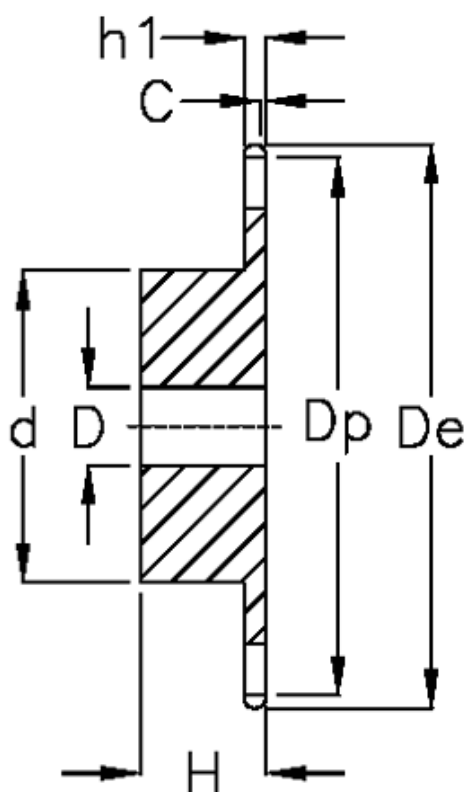

Varenummer: 616011003018
Beskrivelse: Navhjul 06 B-1 Z=18 simplex
forboret

Mål

Antal tænder	= 18
C	= 1
d	= 43
D	= $10 \pm 0,5$
De	= 58.3
Dp	= 54.85
For kædebetegnelse	= 06 B-1
For kæde størrelse	= 3/8" x 7/32"

H	= 28
h1	= 5.2